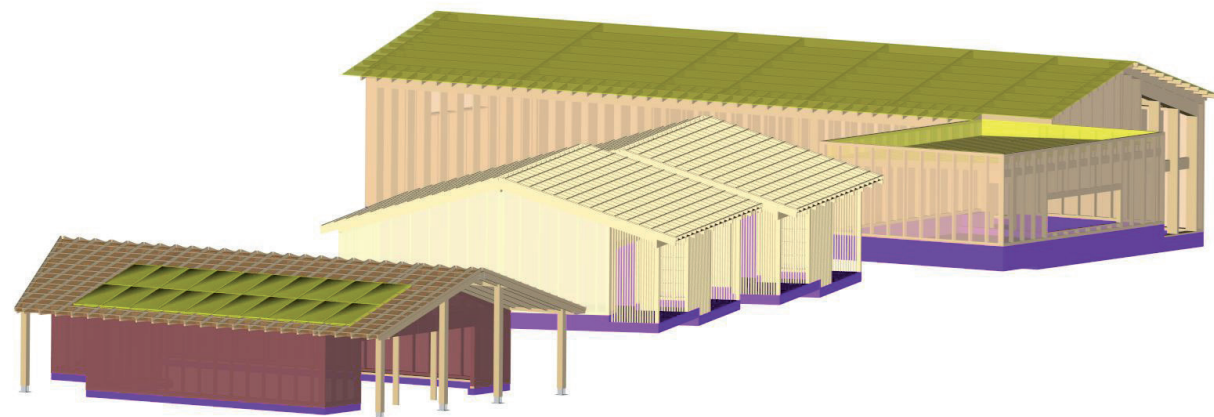

Montbrun Bocage - Espace des rencontres

Fiche technique :

Lieu: Montbrun Bocage (31) construction construction d'un ensemble de bâtiments au Sud du centre Bourg, entre «La Carrère de dessous » et « La Bourdette ». Cet ensemble, appelé « Espace des Rencontres », comportera : 8 logements locatifs, une épicerie, Une maison commune pour les personnes âgées...etc.

Mots clés :

- Filière courte
- Douglas
- Paille
- Eco-village

Surface SHON : 430 m²

Montant des travaux : 800 000 € HT

Livraison : Septembre 2023

Maître d'oeuvre :

Architecte : Agence COLLART Architectes

Bet structures : BIM.B V. BATUT (82)